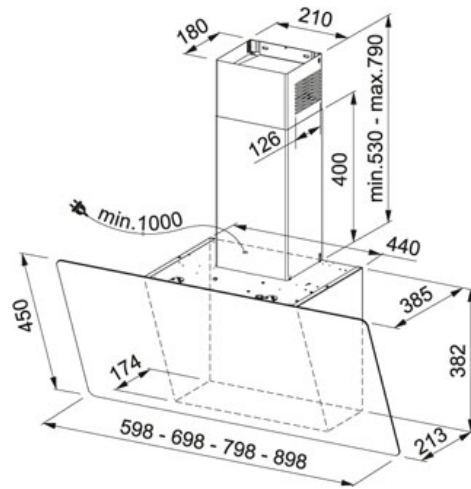

Roostevaba teras - klaas must | 330.0528.064

TOOTERÜHM : Õhupuhastid | MUDEL : FPJ 625 V BK/SS | PAIGALDUSVIIS : Sein | SEERIA : Evo Plus | MATERJAL :
Roostevaba teras - klaas must

TECHNICAL DATA

Võimsus (W)	270-W
Koguvõimsus	272 W
Kiiruse aste	3+Int
Tõmbevõimsus DIN IEC 61591 Min.	310 m3/h
Tõmbevõimsus DIN IEC 61591 Max.	580-M3/H
Tõmbevõimsus DIN IEC 61591 Int.	720-M3/H
Müratase DIN EN 60704-3 Min.	52 dB(A)
Müratase DIN EN 60704-3 Max.	62 dB(A)
Müratase DIN EN 60704-3 Int.	65 dB(A)
Valgustus	LEDS 2x1W
õhupuhasti laius cm	60,00 cm
Õhupuhasti tüüp	PEAVABA ÕHUPUHASTID
Energy Efficiency Class	A
Toru läbimõõt	Ø 150 mm
Pinge	220-240V
Rõhk	550,00 Pa

Roostevaba teras - klaas must | 330.0528.064

TOOTERÜHM : Õhupuhastid | MUDEL : FPJ 625 V BK/SS | PAIGALDUSVIIS : Sein | SEERIA : Evo Plus | MATERJAL :
Roostevaba teras - klaas must

LISAD

112.0174.995

112.0174.994